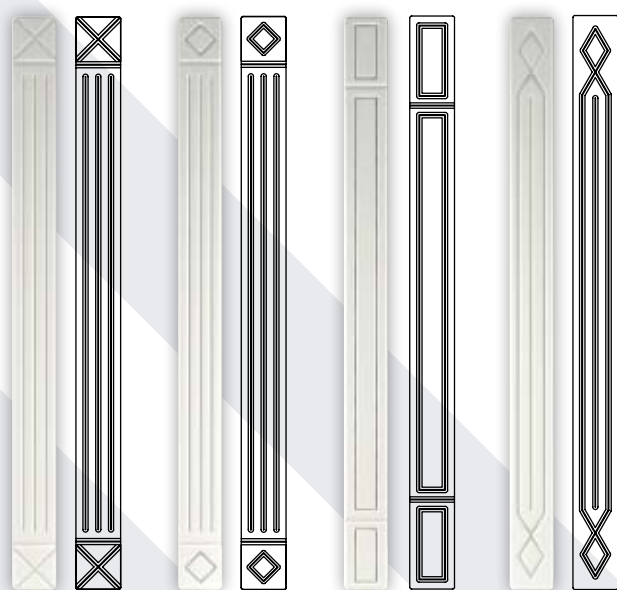

КАРНИЗЫ

КР400

КР405

Длина, мм:	Высота, мм:	Толщина МДФ, мм:
2000	44	19

Варианты установки

КОЛОННЫ

КЛ500

КЛ505

КЛ510

КЛ515

Высота, мм:	Ширина, мм:	Толщина МДФ, мм:	Радиус фрезы по торцу, мм:
596...2000	50/70	16/19	5

АРКИ

АР600

АР605

АР610

Высота, мм:	Ширина, мм:	Толщина МДФ, мм:	Радиус фрезы по торцу, мм:
160...596	600...1000	16/19	5/10/90

СВЕТОВЫЕ ПЛАНКИ /ФРИЗЫ

АР700

Высота, мм:

60

АР705

60

АР710

50

Длина, мм:	Толщина МДФ, мм:
2000	16